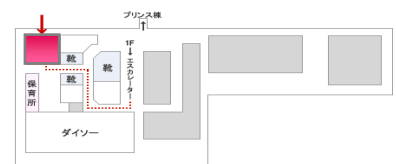

※印刷・PC貸出は有料。

入会金無料！！

オープニングキャンペーン！！
4月・5月に「月額会員」をご契約の方

特典1 パソコン個別レッスン料金を割引
特典2 Windows パソコン無料貸出

※ 特典は2019年5月末までご利用いただけます

アクセス MAP (駐車場3時間まで無料)

※入口正面のエスカレーターで2Fへ。2Fに着いたら右へお進みください。すぐに突き当ります。右へお進みください。左手に靴店があります。その店内を通り抜けるようにしてお進みください。通り抜けると、右手にイーエムオー ハナがあります。