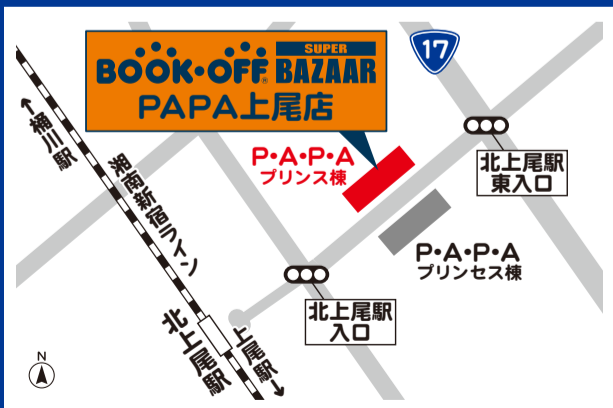

ブックオフPAPA上尾店 GRAND OPEN!

12.10 [土]
AM **10:00**

グランドオープンを記念した
お得な2日間!
12/10 [土]・11 [日]

限定

各日先着**300**名様に
醤油をプレゼント!
※なくなり次第終了。

無料
100席
トレカ/
デュエルスペース

スポーツ用品

ゴルフ
試打スペース
有り

レトロ雑貨

懐かしの
一点物が
充実

本

新刊も
取扱い

ブックオフスーパーバザー
PAPA上尾店

駐車場
1200台

〒362-0015 埼玉県上尾市緑丘3-3-11
P・A・P・A上尾ショッピングアヴェニュープリンス棟2F

※北上尾店がP・A・P・A上尾内に移転します。
北上尾店は11月13日(日)まで営業中。

BOOK-OFF SUPER BAZAAR

埼玉最大級の売場が誕生!

おもちゃ、ゲームなど品揃え豊富!

※写真はイメージです。

詳細は公式サイトをチェック!

🔍 **ブックオフ PAPA上尾店**